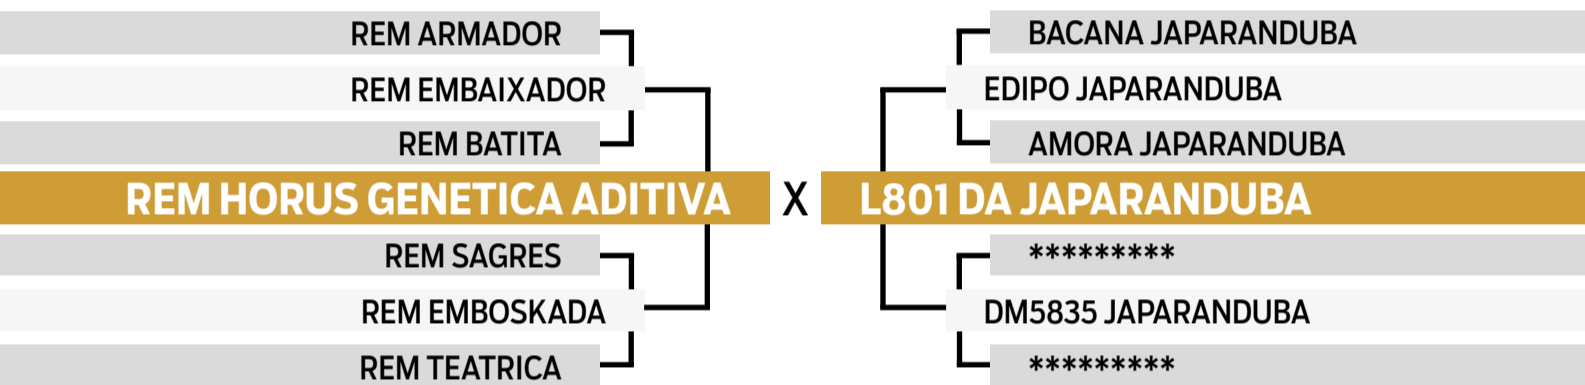

CLIQUE AQUI

PARA VER O VÍDEO DO LOTE

**INDIVIDUAL**

**04**

**11589 JAPARANDUBA GANAR**

SEXO: FÊMEA • REG: JAPA 11589 • RAÇA: NELORE MOCHO PO • NASC.: 08/10/2022

**PRENHE DO DINAMITE FIV DA MAGDA - PREVISÃO DE PARTO: 11/04/2025**  
**iABCZ Previsto: 21.83 - Deca: 1 • MGTe: 21.49**