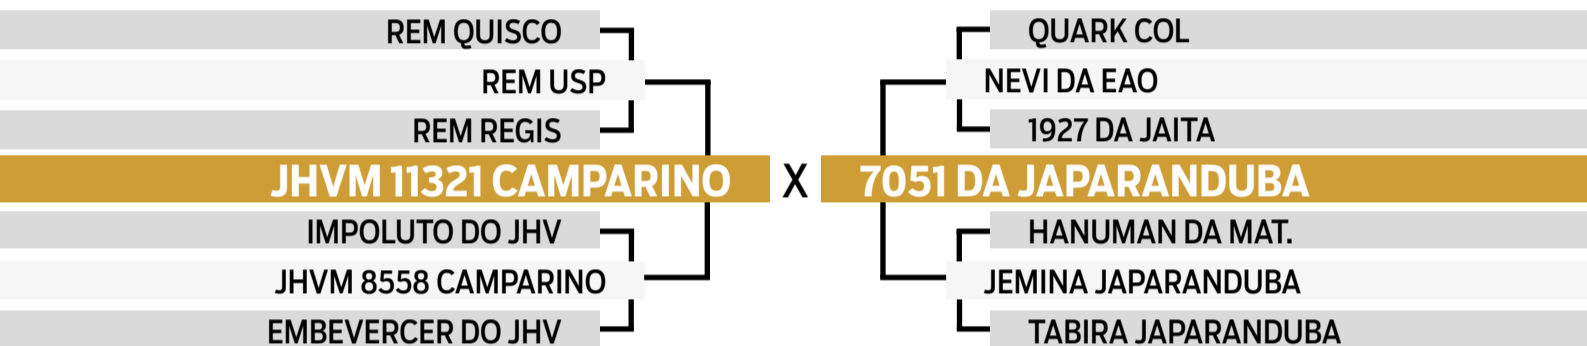

# 9996 DA JAPARANDUBA

SEXO: FÊMEA • REG: JAPA 9996 • RAÇA: NELORE MOCHO PO • NASC.: 21/05/2020

PARIDA DE FÊMEA (JAPA 13222) DO LEGÍTIMO FIV RG EM 18/09/2024  
iABCZ: 12.9 - Deca: 1 • MGT<sub>e</sub>: 17.40 - Top: 17%