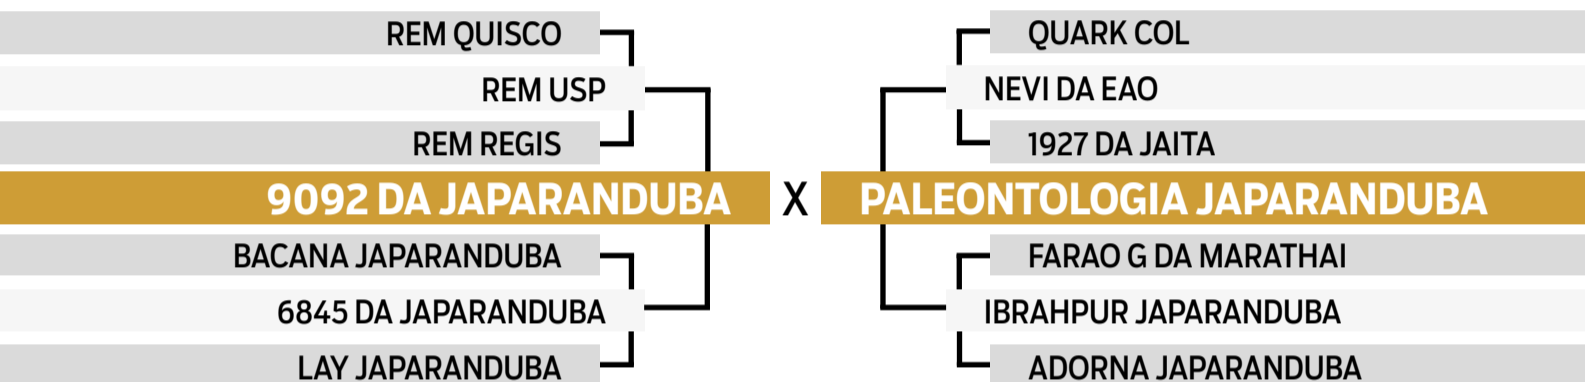

# 11710 JAPARANDUBA GANAR

SEXO: FÊMEA • REG: JAPA 11710 • RAÇA: NELORE MOCHO PO • NASC.: 12/11/2022

PRENHE DO JANKAR DA JAPARANDUBA - PREVISÃO DE PARTO: 11/04/2025  
iABCZ Previsto: 15.98 - Deca: 1 • MGTe: 18.70