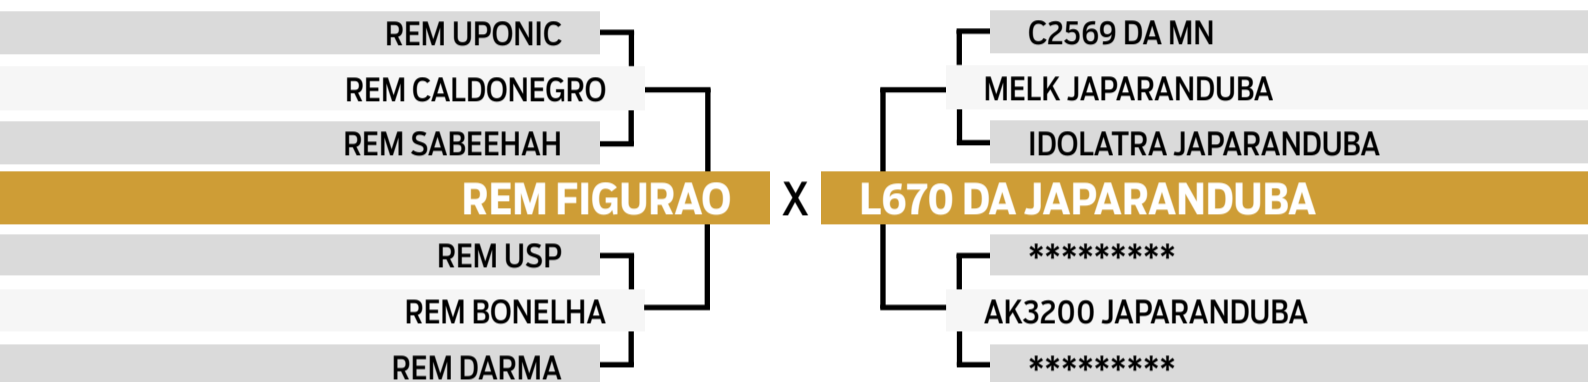

**CLIQUE AQUI**

**PARA VER O VÍDEO DO LOTE**

**INDIVIDUAL**

**18**

**10222 DA JAPARANDUBA**

SEXO: FÊMEA • REG: JAPA 10222 • RAÇA: NELORE MOCHO PO • NASC.: 16/11/2020

PARIDA DE MACHO (JAPA 13711) DO 9223 FIV DA EAO EM 16/02/2025  
 iABCZ: 20.34 - Deca: 1