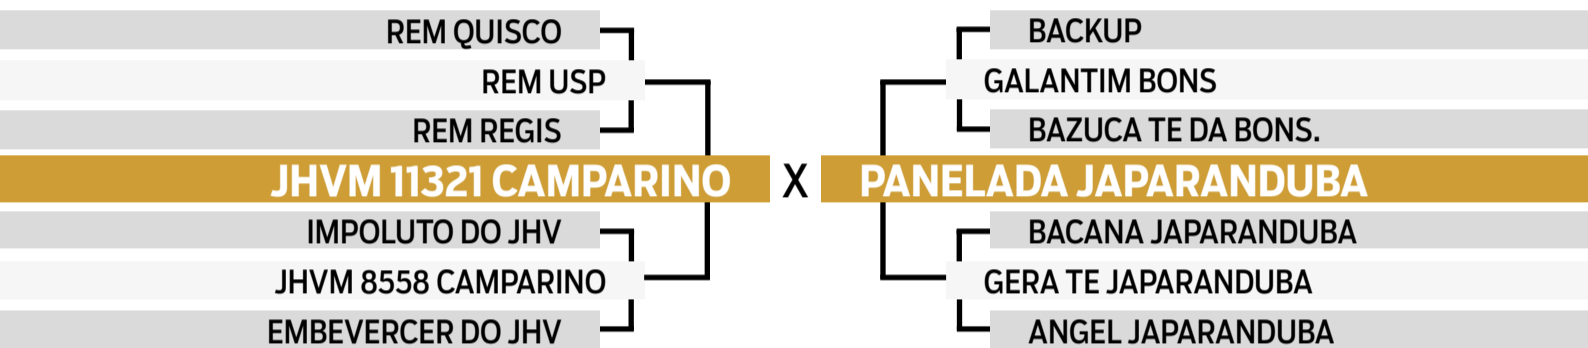

CLIQUE AQUI

PARA VER O VÍDEO DO LOTE

**DUPLO**

**24**

**9133 DA JAPARANDUBA**

SEXO: FÊMEA • REG: JAPA 9133 • RAÇA: NELORE MOCHO PO • NASC.: 06/07/2018

**PARIDA DE MACHO (JAPA 13233) DO DISCOVERY FIV DA EAO EM 22/09/2024**  
**iABCZ: 12.56 - Deca: 2 • MGTe: 19.00 - Top: 13%**