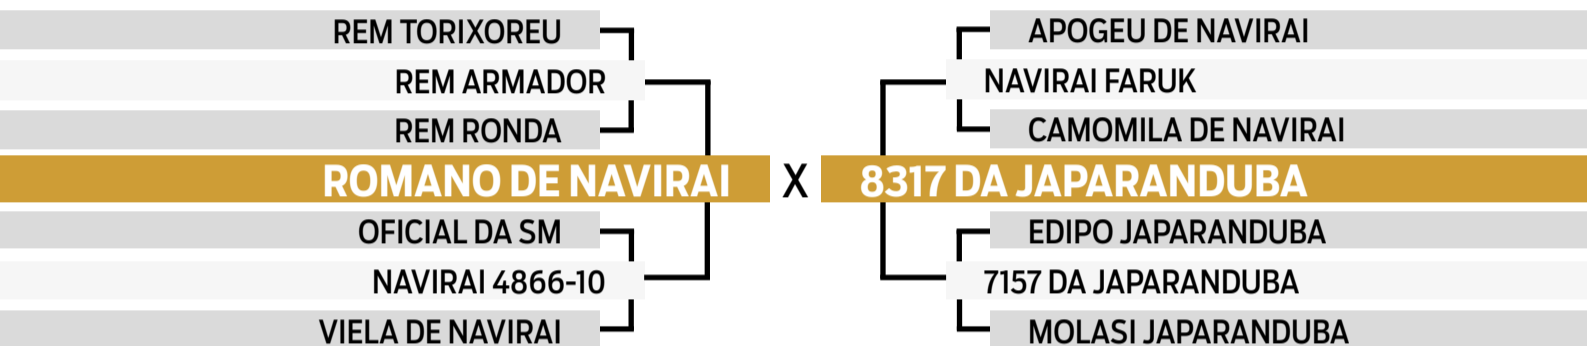

## 9659 DA JAPARANDUBA

SEXO: FÊMEA • REG: JAPA 9659 • RAÇA: NELORE MOCHO PO • NASC.: 24/09/2019

PARIDA DE FÊMEA (JAPA 13155) DO NAVIRAI ARJUN EM 05/09/2024  
iABCZ: 17.06 - Deca: 1 • MGTe: 21.56 - Top: 8%