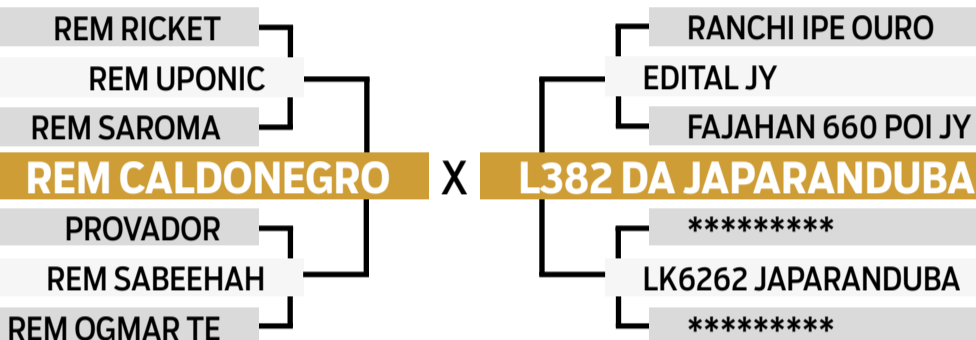

# 9704 DA JAPARANDUBA

SEXO: FÊMEA • REG: JAPA 9704 • RAÇA: NELORE MOCHO PO • NASC.: 06/10/2019

PARIDA DE FÊMEA (JAPA 13462) DO COMODORO DE CV EM 17/10/2024  
iABCZ: 16.02 - Deca: 1 • MGTe: 18.61 - Top: 14%