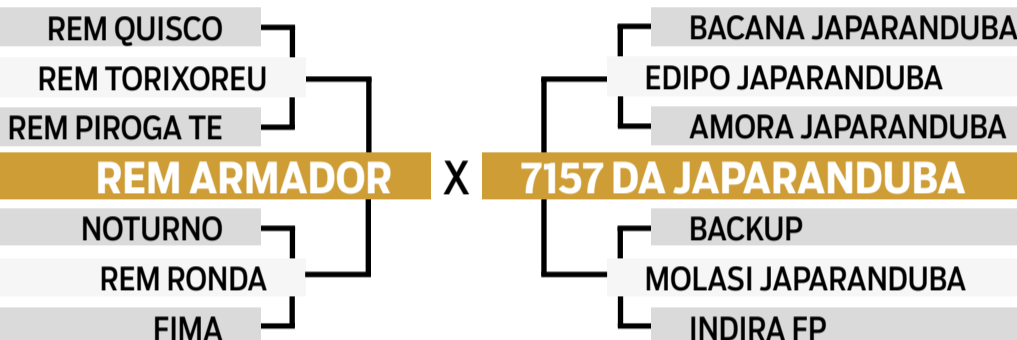

# 11058 FIV JAPARANDUBA GANAR

SEXO: FÊMEA • REG: JAPA 11058 • RAÇA: NELORE MOCHO PO • NASC.: 14/12/2021

PARIDA DE MACHO (JAPA 13542) DO 11090 FIV JAPARANDUBA GANAR EM 29/11/2024  
iABCZ: 25.54 - Deca: 1