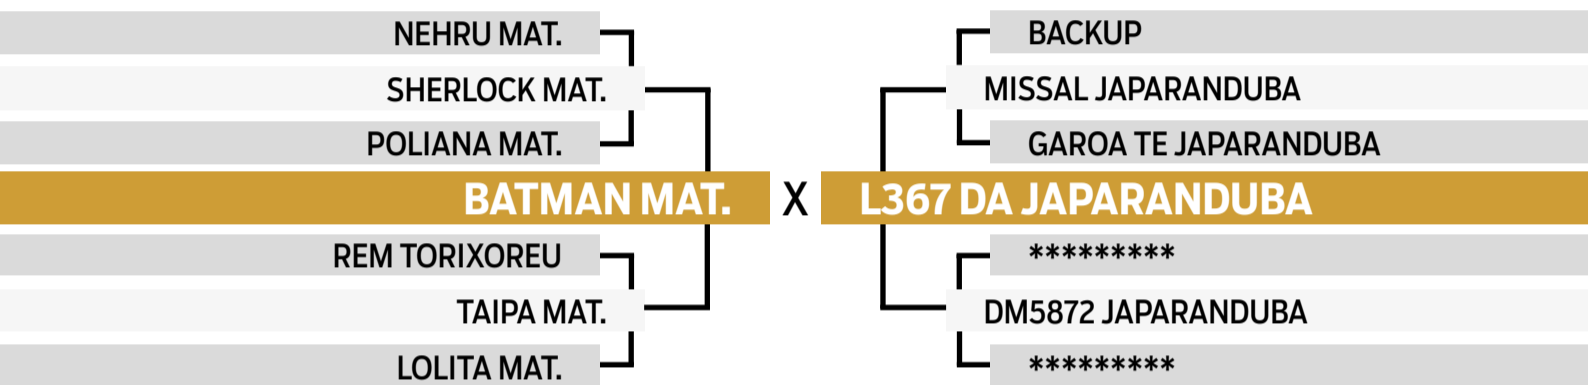

# 10811 JAPARANDUBA GANAR

SEXO: FÊMEA • REG: JAPA 10811 • RAÇA: NELORE MOCHO PO • NASC.: 17/10/2021

PARIDA DE MACHO (JAPA 13710) DO 11090 FIV JAPARANDUBA GANAR EM 13/02/2025  
 iABCZ: 16.18 - Deca: 1

	iABCZ	PD-ED	PA-ED	PS-ED	PM-EM	TMD	STAY	PE-365	PE-450	AOL	ACAB	MAR
ÍNDICE	<b>5.68</b>	1.88	2.80	5.04	0.80	1.67	33.04	0.47	0.56	1.01	0.46	0.43
DECA	<b>4</b>	5	5	4	4	5	3	2	3	3	4	4