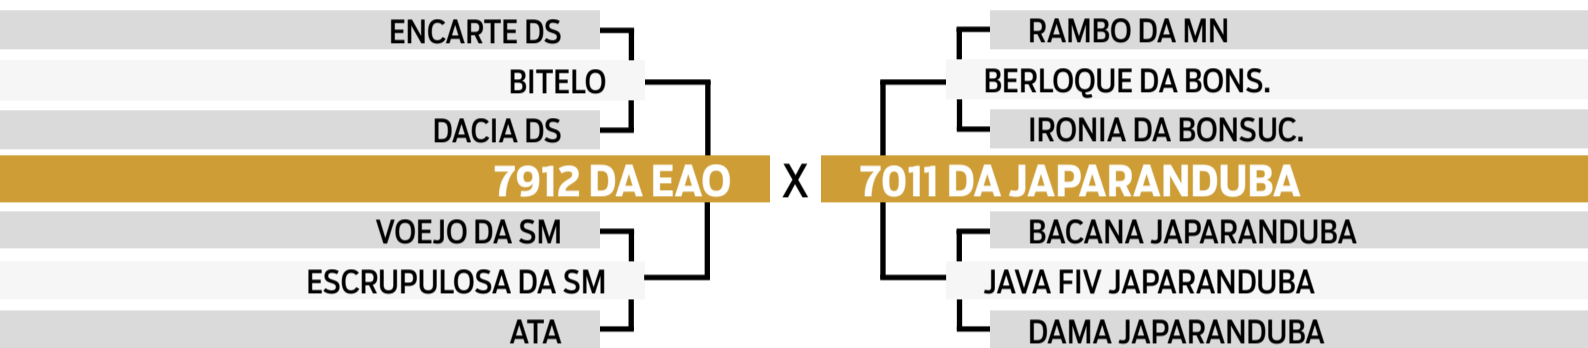

# 9146 DA JAPARANDUBA

SEXO: FÊMEA • REG: JAPA 9146 • RAÇA: NELORE MOCHO PO • NASC.: 16/07/2018

PARIDA DE FÊMEA (JAPA 13057) DO KULAL MOCHO DA JAPARANDUBA EM 16/05/2024  
 iABCZ: 20.27 - Deca: 1 • MGTe: 18.74 - Top: 14%