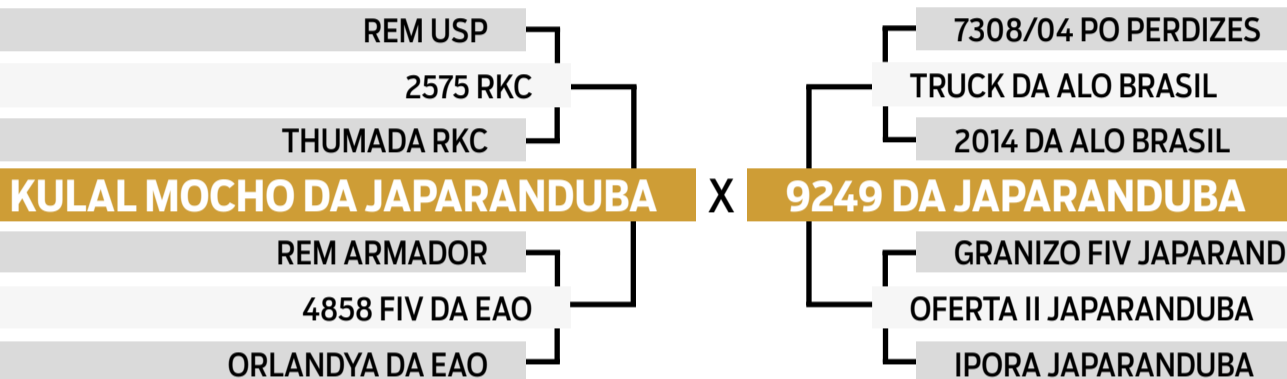

# 12899 JAPARANDUBA GANAR

SEXO: FÊMEA • REG: JAPA 12899 • RAÇA: NELORE MOCHO PO • NASC.: 16/03/2024

	iABCZ	PD-ED	PA-ED	PS-ED	PM-EM	TMD	STAY	PE-365	PE-450	AOL	ACAB	MAR
INDICE	20.76	6.18	12.34	16.71	5.23	9.18	38.35	0.68	1.12	2.69	1.81	1.22
DECA	1	2	1	1	1	1	1	1	1	1	1	1